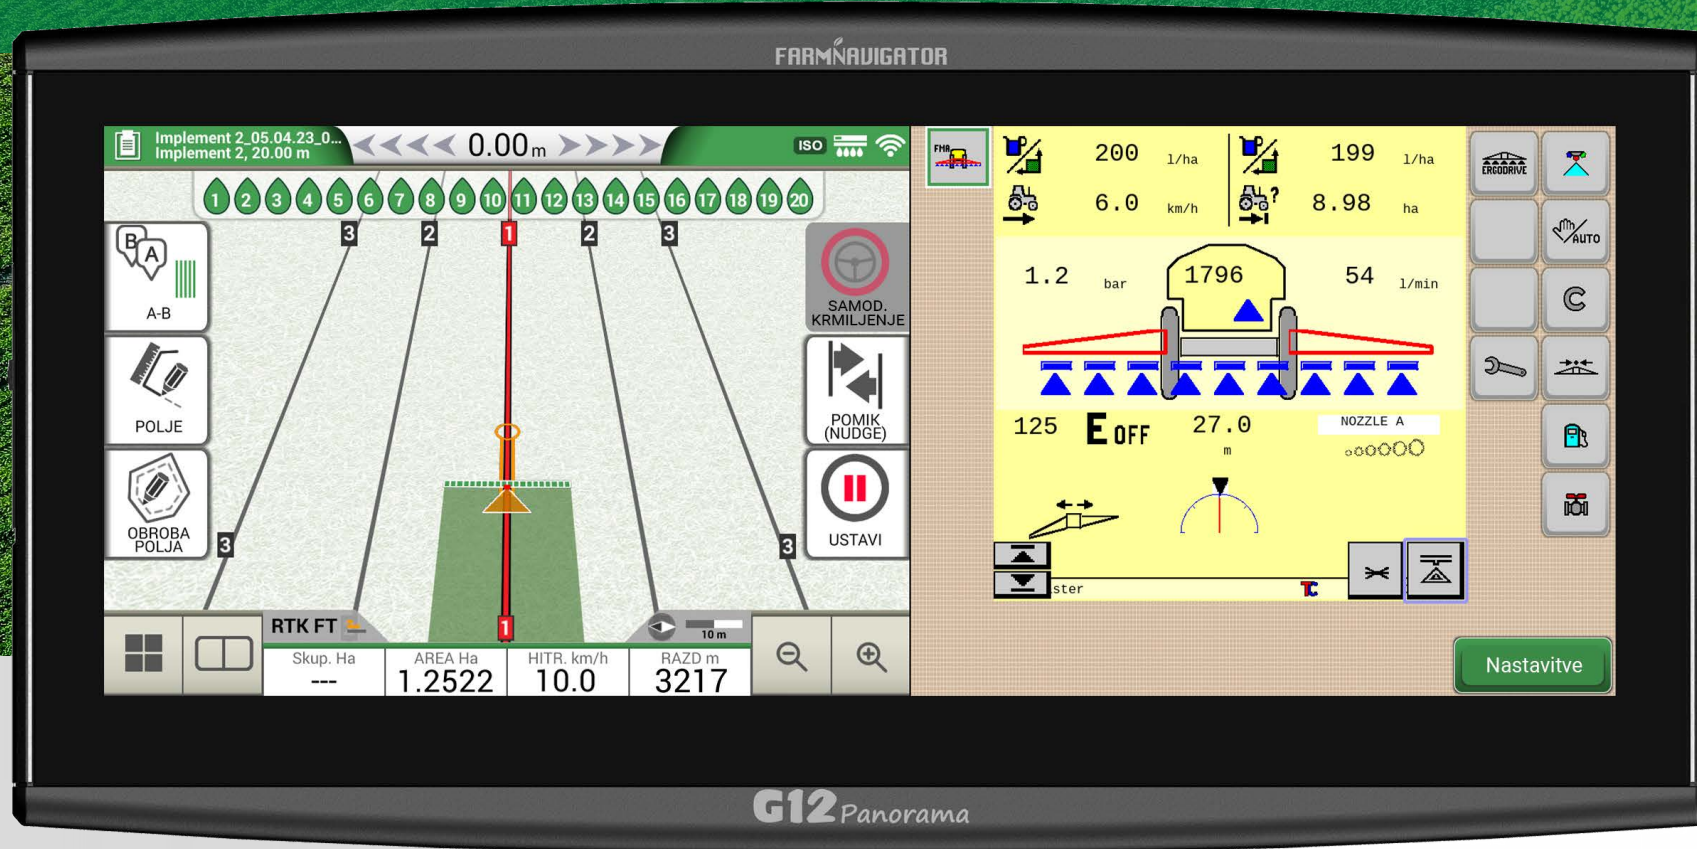

TO JE EDINI ZASLON, KI GA POTREBUJETE!

FARMNAVIGATOR
G12 Panorama

Prvi 12-palčni panoramski multifunkcijski sistem v kmetijstvu
Panoramski pogled na vzporedne smernice, ISOBUS pripomočke in kamere.

FARMNAVIGATOR G12 Panorama

IZBERITE SAMI

Vodoravno ali navpično?

Izberite vodoravni ali navpični način, nato pa prilagodite zaslon s preprostim dotikom.

ŠIROKO

Spremljajte panoramski pogled
Panoramski pogled vam daje popoln pregled nad poljem in vsemi povezanimi podatki.

DVOJNO

Imejte vse pod nadzorom, brez motenj

Polje, virtualni priključek za instrumente ISOBUS, skupaj z Upraviteljem del in videokamerami, nameščenimi na orodjih, vse v enem večnamenskem sistemu.

PANORAMA FUNKCIJ

Večnamensko

- Vzporedno vodenje
- Samodejni nadzor nad odseki
- Samodejno krmiljenje
- Navidezni priključ ISOBUS
- Upravitelj del ISOBUS
- Oddaljena pomoč

Panoramski prikazovalnik

- 12-palčni antikondenzacijski LCD
- Kapacitivni večdotični zaslon
- 1920x720px ločljivost
- 1000 nitov ultra svetel zaslon
- IPX6 vodoodporen