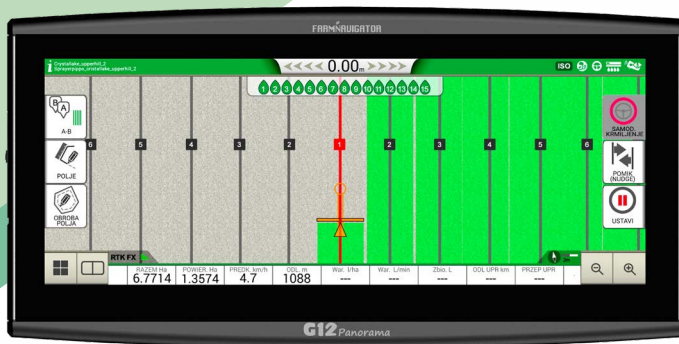

TO JE EDINI ZASLON, KI GA POTREBUJETE!

FARMNAVIGATOR
G12 Panorama

Prvi 12-palčni panoramski multifunkcijski sistem v kmetijstvu
Panoramski pogled na vzporedne smernice, ISOBUS pripomočke in kamere.

FARMNAVIGATOR G12 Panorama

IZBERITE SAMI

Vodoravno ali navpično?

Izberite vodoravni ali navpični način, nato pa prilagodite zaslon s preprostim dotikom.

ŠIROKO

Spremljajte panoramski pogled
Panoramski pogled vam daje popoln pregled nad poljem in vsemi povezanimi podatki.

DVOJNO

Imejte vse pod nadzorom, brez motenj

Polje, virtualni priključek za instrumente ISOBUS, skupaj z Upraviteljem del in videokamerami, nameščenimi na orodjih, vse v enem večnamenskem sistemu.

PANORAMA FUNKCIJ

Večnamensko

- Vzporedno vodenje
- Samodejni nadzor nad odseki
- Samodejno krmiljenje
- Navidezni priključ ISOBUS
- Upravitelj del ISOBUS
- Oddaljena pomoč

Panoramski prikazovalnik

- 12-palčni antikondenzacijski LCD
- Kapacitivni večdotični zaslon
- 1920x720px ločljivost
- 1000 nitov ultra svetel zaslon
- IPX6 vodoodporen